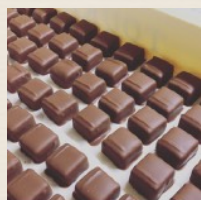

③ 6個入り ¥1,550

フランボ ワーズ	マッカラン	58%	ミルク ティー	揖斐緑茶
フィヤン ティーヌ ノワゼット	ダークラム	ほうじ茶	ラム レーズン	日本酒

④ 10個入り ¥2,450

フランボ ワーズ	マッカラン	58%	ミルク ティー	揖斐緑茶
フィヤン ティーヌ ノワゼット	ダークラム	焙じ茶	ラム レーズン	日本酒
ミュスカ ディーヌ	玄米茶	カルヴァ ドス	42%	ブラン ディー

⑤ 15個入り ¥3,450

フランボ ワーズ	マッカラン	58%	ミルク ティー	揖斐緑茶
フィヤン ティーヌ ノワゼット	ダークラム	焙じ茶	ラム レーズン	日本酒
ミュスカ ディーヌ	玄米茶	カルヴァ ドス	42%	ブラン ディー
フィヤン ティーヌ アマンド	アプリ コット	塩 キャラメル	フランボ ワーズ	粒胡椒

⑥ 20個入り ¥4,550

※当店のチョコレートは全て手作りで
必ず15℃以下で保存してください。守って
いただかないとカビの原因となり傷んで
しまいます。
※価格は税別です。
※写真はイメージです。
※チョコレートの中身は指定できませ
なく変更する場合がございます。