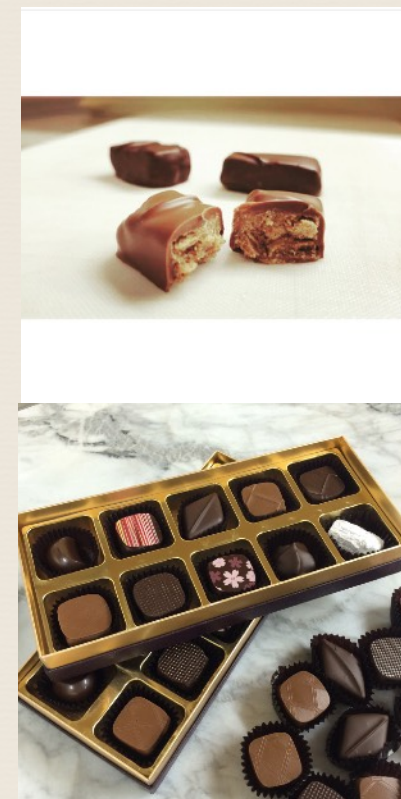

CHOCOLATE GIFT

エー・エル・シー・カフェ

A.L.C.cafe

岐阜市弥生町10 金川ビル1階

電話 058-265-7445

営業時間 12時～18時30分

定休日 月曜・火曜

<http://alccafe.com>